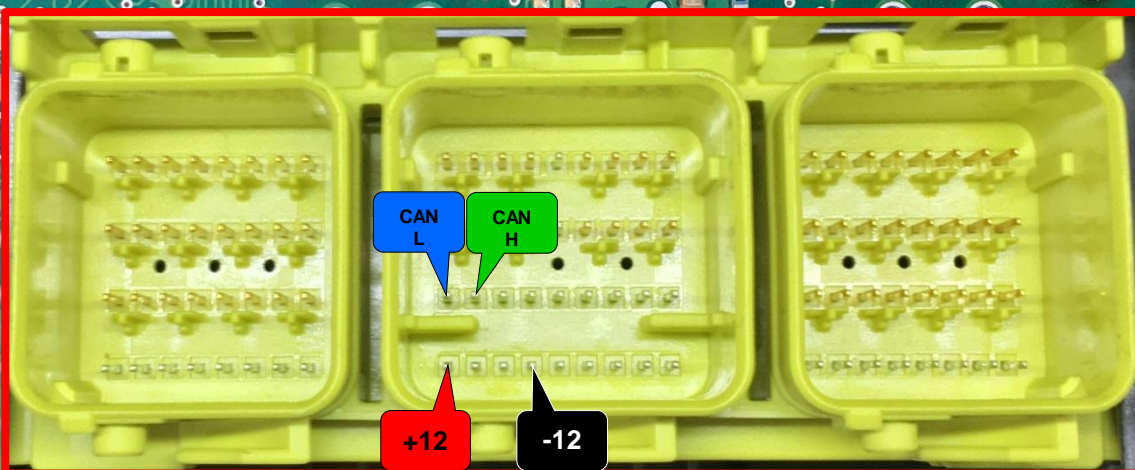

SRS by TRW SAK-TC234L-32F200F

NXWI5E006E

Air Bag Sensor
TOYOTA
89170-0C572
335384-107
12V

90

UART

RXD
118

PDX
121

TXD
119

Log0
143

Log0
144

VCC
3.75

GND

RST
97

<http://pavelpervomaysk.com>

CAN
L

CAN
H

+12

-12

Tested:

- 89170-02N50 Corolla
- 89170-02N80 Corolla
- 89170-02P10
- 89170-02R60
- 89170-02T00
- 89170-02T10
- 89170-07390 Avalon
- 89170-07391
- 89170-07400
- 89170-07401
- 89170-07480 Avalon
- 89170-0C570
- 89170-0C572
- 89170-0C573
- 89170-0C581
- 89170-0C582 Tundra
- 89170-0C583 Tundra
- 89170-0C590
- 89170-0C592 Highlander
- 89170-0C593
- 89170-0C630 Tundra